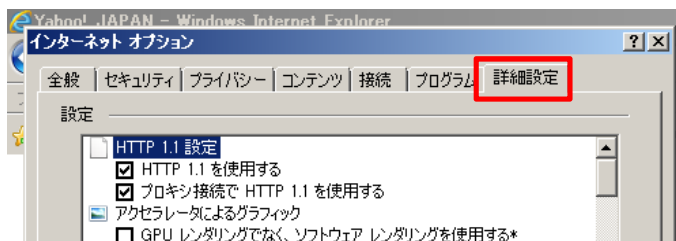

セキュリティ強化に伴う、ご利用環境の設定変更について

ユニゾンホームページおよびサインレイアウトシミュレーションのセキュリティ強化に伴い、暗号化方式「TLS1.0」の利用を停止いたしました。これにより、TLS1.1 以上に対応していない環境からはご利用いただけなくなります。サイトにつながらない場合は、下記の内容をご確認の上、設定の変更をお願いいたします。ご不便をお掛けいたしますが、安全にサービスをご利用いただくための対策となりますので、ご理解いただきますようお願い申し上げます。

記

1.「Internet Explorer 9 以上」で、「TLS1.0」をご利用のお客様

TLS1.0 を無効にし、TLS1.1 以上を有効にするよう設定の変更をお願いいたします。

【対応方法(例)】

- (1)Internet Explorer の [ツール] (「閉じる」ボタン下の「歯車」の形をしたアイコン) メニューをクリックし、[インターネット オプション] を選択します。

- (2)[インターネット オプション] ダイアログボックスの [詳細設定] タブをクリックします。

- (3)[セキュリティ] カテゴリで、[SSL2.0 を使用する] [SSL3.0 を使用する] [TLS1.0 を使用する] チェックボックスをオフにし、[TLS 1.1 の使用]、および [TLS 1.2 の使用] チェックボックスをオンにし、[適用] をクリックします。

- (4)Internet Explorer を再起動します。

2.「Internet Explorer 8 以下」をご利用のお客様