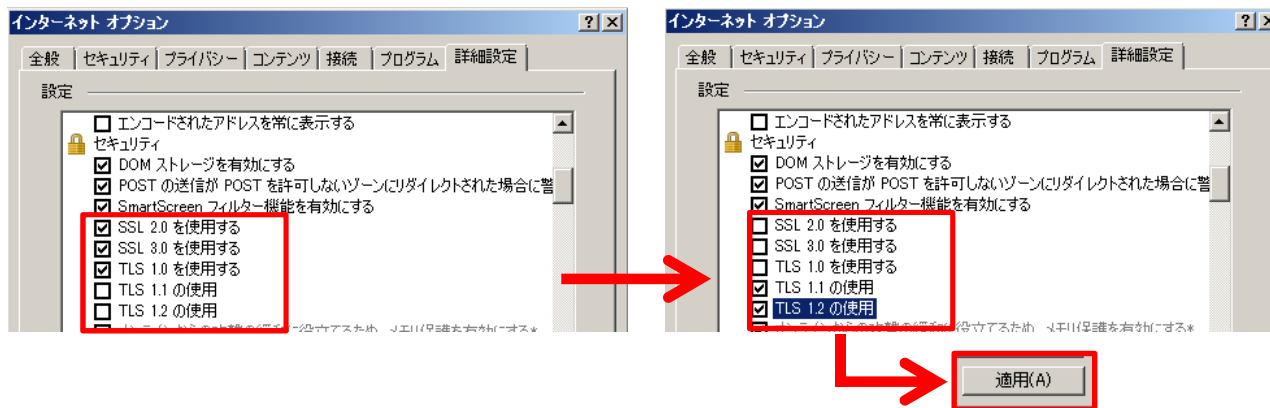

記

1.「Internet Explorer 9 以上」で、「TLS1.0」をご利用のお客様

TLS1.0 を無効にし、TLS1.1 以上を有効にするよう設定の変更をお願いいたします。

【対応方法(例)】

- (1)Internet Explorer の [ツール] (「閉じる」ボタン下の「歯車」の形をしたアイコン) メニューをクリックし、[インターネット オプション] を選択します。

- (2)[インターネット オプション] ダイアログボックスの [詳細設定] タブをクリックします。

- (3)[セキュリティ] カテゴリで、[SSL2.0 を使用する] [SSL3.0 を使用する] [TLS1.0 を使用する] チェックボックスをオフにし、[TLS 1.1 の使用]、および [TLS 1.2 の使用] チェックボックスをオンにし、[適用] をクリックします。

- (4)Internet Explorer を再起動します。

2.「Internet Explorer 8 以下」をご利用のお客様